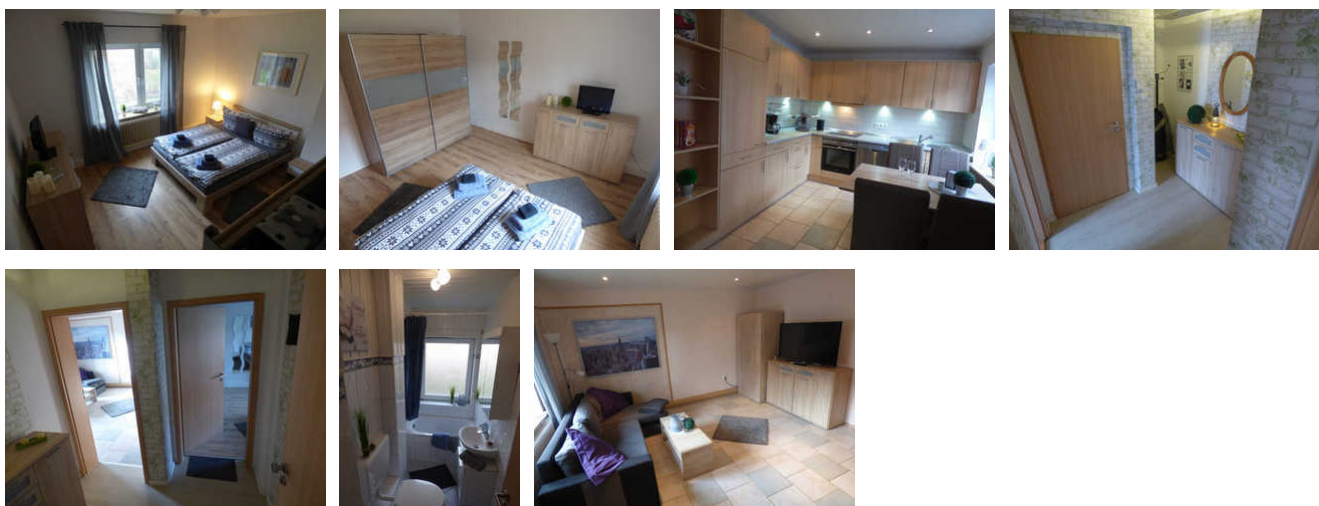

090 Geniusbank ER

Ferienwohnung - Ferienhaus - Apartment - Gästewohnungen

Wilhelmshaven

Beschreibung

Komplett und modern ausgestattete 50qm große Ferienwohnung mit Küche und Wohnzimmer im jungen Wohnstil. Diese Ferienwohnung liegt im beliebten Stadtteil Voslapp und ist für 2 bis 4 Personen geeignet. Sie haben Restaurants, eine Eisdiele, Einkaufsmöglichkeiten, Wochenmärkte, eine Apotheke und ein Bäcker fußläufig in der Nähe. Von hier aus sind Sie genauso schnell in Hooksiel am Sandstrand wie auch in der Innenstadt von Wilhelmshaven mit seinen touristischen Attraktionen.

Sprachen: englisch, deutsch

090 Geniusbank ER

Modern ausgestattete Wohnung im klassischen Stil mit Schlafzimmer, Wohnzimmer, Wohnküche und Bad. Die Küche ist voll ausgestattet mit Herd, Backofen, Kühl/Gefrier-Kombination, Toaster, Mikrowelle, Kaffemaschine und Backofen.

Smart-Tv und WLAN ist selbstverständlich für diese Ferienwohnung.

Das Schlafzimmer bietet Ihnen ein Bett mit den Maßen 1,40 x 2 m. Im Wohnzimmer lässt sich die Schlafcouch schnell in ein Bett verwandeln. Alternativ stellen wir Ihnen gerne eine Gästebett zu Verfügung. Im Keller befindet sich eine moderne Waschküche mit einer Waschmaschine und einem Trockner. Auch bietet die Ferienwohnung einen Außensitzplatz im Grünen an. Un all das erhalten Sie zu einem Preis ohne Extragebühren!

Küche: Backofen, Gefriermöglichkeit, Kühlschrank, Mikrowelle, separate Küche

Sanitär: Bad/WC, Dusche/WC, Haartrockner

Service: Bettwäsche, Handtücher, Tiere willkommen, Trockner, Waschmaschine

Technik: WLAN, Kabel/Sat, Smart-TV