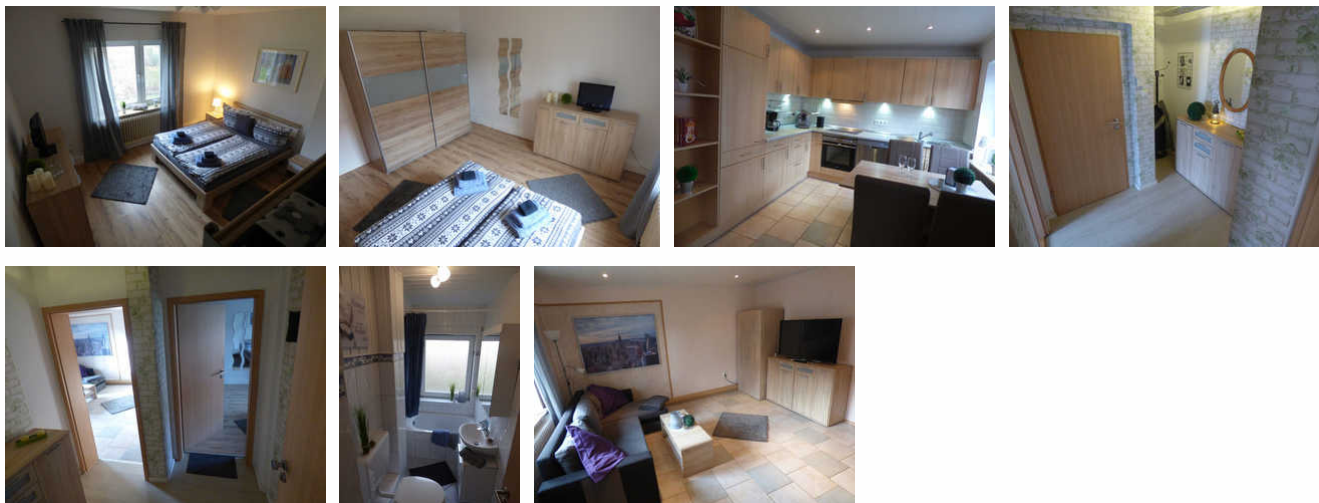

090 Geniusbank ER

Ferienwohnung - Ferienhaus - Apartment - Gästewohnungen

Wilhelmshaven

Beschreibung

Komplett und modern ausgestattete 50qm große Ferienwohnung mit Küche und Wohnzimmer im jungen Wohnstil. Diese Ferienwohnung liegt im beliebten Stadtteil Voslapp und ist für 2 bis 4 Personen geeignet. Sie haben Restaurants, eine Eisdiele, Einkaufsmöglichkeiten, Wochenmärkte, eine Apotheke und ein Bäcker fußläufig in der Nähe. Von hier aus sind Sie genauso schnell in Hooksiel am Sandstrand wie auch in der Innenstadt von Wilhelmshaven mit seinen touristischen Attraktionen.

Sprachen: englisch, deutsch

090 Geniusbank ER

Modern ausgestattete Wohnung im klassischen Stil mit Schlafzimmer, Wohnzimmer, Wohnküche und Bad. Die Küche ist voll ausgestattet mit Herd, Backofen, Kühl/Gefrier-Kombination, Toaster, Mikrowelle, Kaffemaschine und Backofen.

Smart-Tv und WLAN ist selbstverständlich für diese Ferienwohnung.

Das Schlafzimmer bietet Ihnen ein Bett mit den Maßen 1,40 x 2 m. Im Wohnzimmer lässt sich die Schlafcouch schnell in ein Bett verwandeln. Alternativ stellen wir Ihnen gerne eine Gästebett zu Verfügung. Im Keller befindet sich eine moderne Waschküche mit einer Waschmaschine und einem Trockner. Auch bietet die Ferienwohnung einen Außensitzplatz im Grünen an. Un all das erhalten Sie zu einem Preis ohne Extragebühren!

Küche: Backofen, Gefriermöglichkeit, Kühlschrank, Mikrowelle, separate Küche

Sanitär: Bad/WC, Dusche/WC, Haartrockner

Service: Bettwäsche, Handtücher, Tiere willkommen, Trockner, Waschmaschine

Technik: WLAN, Kabel/Sat, Smart-TV